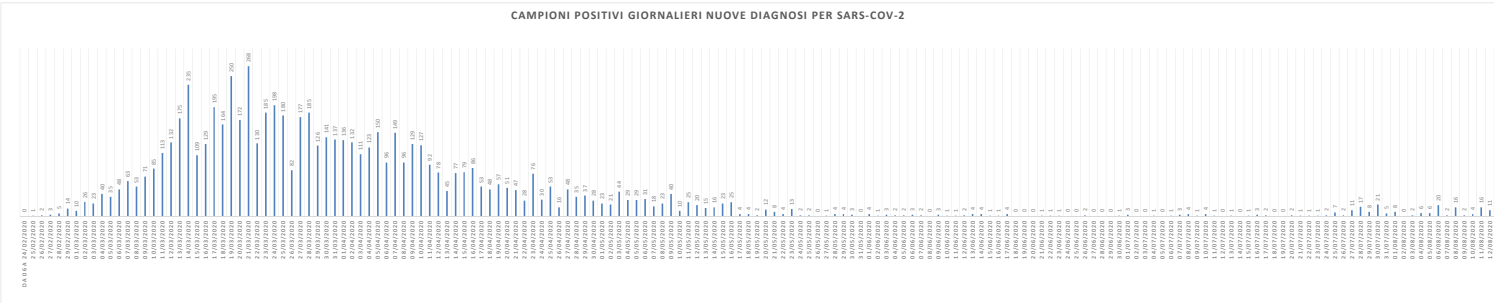

SCREENING HOTEL HOUSE

1° Rapporto risultati Hotel House:
L'indagine epidemiologica relativa al focolaio denominato Hotel House ha rilevato i seguenti casi distribuiti su tre tempi diagnostici:

1) Fase di pre-screening con data referto tamponi dal 9 al 17 Giugno:
- **6 PERSONE POSITIVE COVID-19**