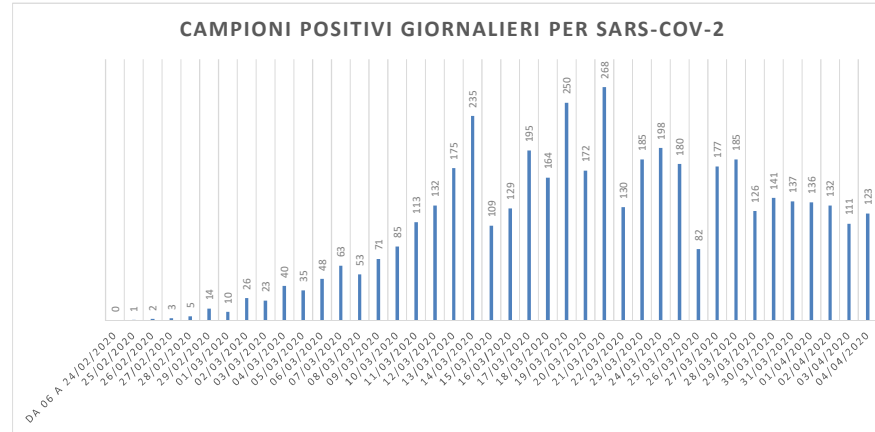

giorno	Campioni Positivi giornalieri per SARS-Cov-2	Campioni complessivamente testati/giorno
da 06 a 24/02/2020	0	14
25/02/2020	1	5
26/02/2020	2	8
27/02/2020	3	19
28/02/2020	5	19
29/02/2020	14	33
01/03/2020	10	36
02/03/2020	26	64
03/03/2020	23	89
04/03/2020	40	126
05/03/2020	35	173
06/03/2020	48	230
07/03/2020	63	218
08/03/2020	53	216
09/03/2020	71	187
10/03/2020	85	219
11/03/2020	113	251
12/03/2020	132	311
13/03/2020	175	333
14/03/2020	235	386
15/03/2020	109	300
16/03/2020	129	335
17/03/2020	195	537
18/03/2020	164	403
19/03/2020	250	658
20/03/2020	172	570
21/03/2020	268	651
22/03/2020	130	373
23/03/2020	185	465
24/03/2020	198	667
25/03/2020	180	727
26/03/2020	82	437
27/03/2020	177	824
28/03/2020	185	547
29/03/2020	126	548
30/03/2020	141	745
31/03/2020	137	572
01/04/2020	136	647
02/04/2020	132	735
03/04/2020	111	794
04/04/2020	123	780

giorno	Campioni Positivi totali: progressione	Campioni testati totali: progressione
da 06 a 24/02/2020	0	14
25/02/2020	1	19
26/02/2020	3	27
27/02/2020	6	46
28/02/2020	11	65
29/02/2020	25	98
01/03/2020	35	134
02/03/2020	61	198
03/03/2020	84	287
04/03/2020	124	413
05/03/2020	159	586
06/03/2020	207	816
07/03/2020	270	1034
08/03/2020	323	1250
09/03/2020	394	1437
10/03/2020	479	1656
11/03/2020	592	1907
12/03/2020	724	2218
13/03/2020	898	2551
14/03/2020	1133	2937
15/03/2020	1242	3237
16/03/2020	1371	3572
17/03/2020	1567	4109
18/03/2020	1731	4512
19/03/2020	1981	5170
20/03/2020	2153	5740
21/03/2020	2421	6391
22/03/2020	2551	6764
23/03/2020	2736	7229
24/03/2020	2934	7896
25/03/2020	3114	8623
26/03/2020	3196	9060
27/03/2020	3373	9884
28/03/2020	3558	10431
29/03/2020	3684	10979
30/03/2020	3825	11724
31/03/2020	3962	12296
01/04/2020	4098	12943
02/04/2020	4230	13678
03/04/2020	4341	14472
04/04/2020	4464	15252