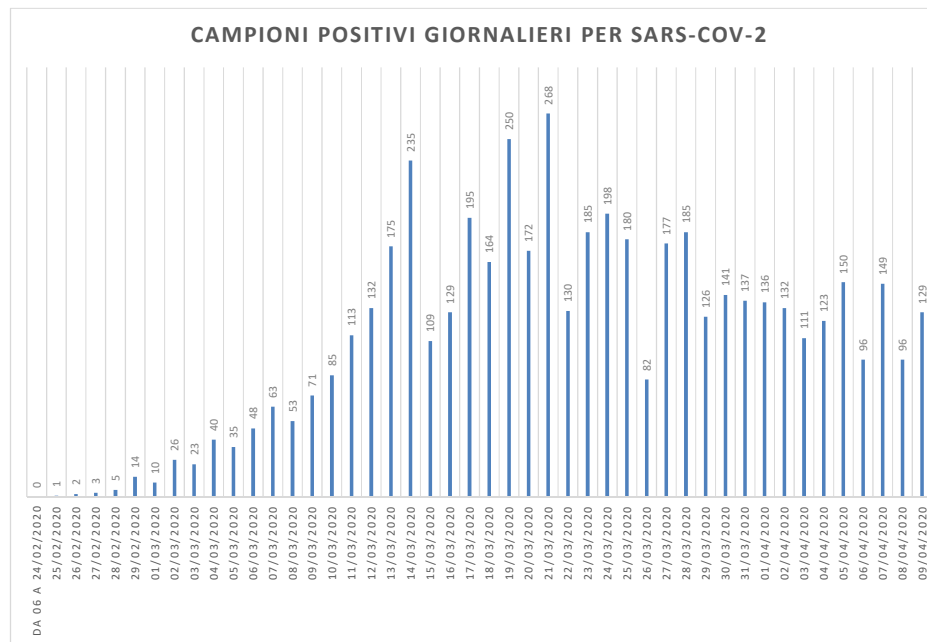

giorno	Campioni Positivi giornalieri per SARS-Cov-2	Campioni complessivamente testati/giorno
da 06 a 24/02/2020	0	14
25/02/2020	1	5
26/02/2020	2	8
27/02/2020	3	19
28/02/2020	5	19
29/02/2020	14	33
01/03/2020	10	36
02/03/2020	26	64
03/03/2020	23	89
04/03/2020	40	126
05/03/2020	35	173
06/03/2020	48	230
07/03/2020	63	218
08/03/2020	53	216
09/03/2020	71	187
10/03/2020	85	219
11/03/2020	113	251
12/03/2020	132	311
13/03/2020	175	333
14/03/2020	235	386
15/03/2020	109	300
16/03/2020	129	335
17/03/2020	195	537
18/03/2020	164	403
19/03/2020	250	658
20/03/2020	172	570
21/03/2020	268	651
22/03/2020	130	373
23/03/2020	185	465
24/03/2020	198	667
25/03/2020	180	727
26/03/2020	82	437
27/03/2020	177	824
28/03/2020	185	547
29/03/2020	126	548
30/03/2020	141	745
31/03/2020	137	572
01/04/2020	136	647
02/04/2020	132	735
03/04/2020	111	794
04/04/2020	123	780
05/04/2020	150	667
06/04/2020	96	700
07/04/2020	149	913
08/04/2020	96	662
09/04/2020	129	776

giorno	Campioni Positivi totali: progressione	Campioni testati totali: progressione
da 06 a 24/02/2020	0	14
25/02/2020	1	19
26/02/2020	3	27
27/02/2020	6	46
28/02/2020	11	65
29/02/2020	25	98
01/03/2020	35	134
02/03/2020	61	198
03/03/2020	84	287
04/03/2020	124	413
05/03/2020	159	586
06/03/2020	207	816
07/03/2020	270	1034
08/03/2020	323	1250
09/03/2020	394	1437
10/03/2020	479	1656
11/03/2020	592	1907
12/03/2020	724	2218
13/03/2020	898	2551
14/03/2020	1133	2937
15/03/2020	1242	3237
16/03/2020	1371	3572
17/03/2020	1567	4109
18/03/2020	1731	4512
19/03/2020	1981	5170
20/03/2020	2153	5740
21/03/2020	2421	6391
22/03/2020	2551	6764
23/03/2020	2736	7229
24/03/2020	2934	7896
25/03/2020	3114	8623
26/03/2020	3196	9060
27/03/2020	3373	9884
28/03/2020	3558	10431
29/03/2020	3684	10979
30/03/2020	3825	11724
31/03/2020	3962	12296
01/04/2020	4098	12943
02/04/2020	4230	13678
03/04/2020	4341	14472
04/04/2020	4464	15252
05/04/2020	4614	15919
06/04/2020	4710	16619
07/04/2020	4859	17532
08/04/2020	4955	18194
09/04/2020	5084	18970