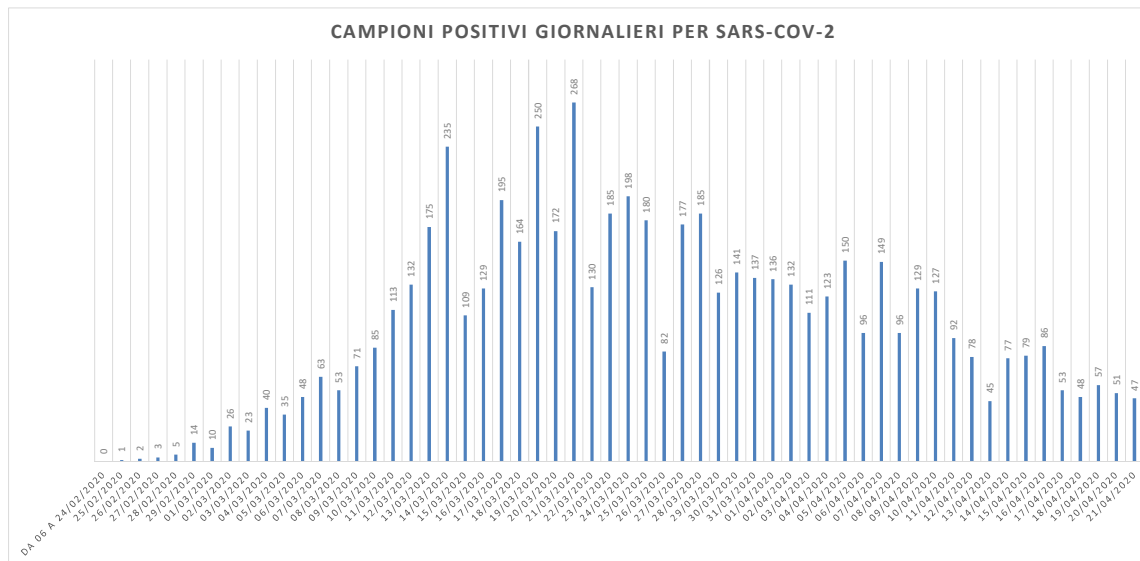

giorno	Campioni Positivi giornalieri per SARS-Cov-2	Campioni complessivamente testati/giorno
da 06 a 24/02/2020	0	14
25/02/2020	1	5
26/02/2020	2	8
27/02/2020	3	19
28/02/2020	5	19
29/02/2020	14	33
01/03/2020	10	36
02/03/2020	26	64
03/03/2020	23	89
04/03/2020	40	126
05/03/2020	35	173
06/03/2020	48	230
07/03/2020	63	218
08/03/2020	53	216
09/03/2020	71	187
10/03/2020	85	219
11/03/2020	113	251
12/03/2020	132	311
13/03/2020	175	333
14/03/2020	235	386
15/03/2020	109	300
16/03/2020	129	335
17/03/2020	195	537
18/03/2020	164	403
19/03/2020	250	658
20/03/2020	172	570
21/03/2020	268	651
22/03/2020	130	373
23/03/2020	185	465
24/03/2020	198	667
25/03/2020	180	727
26/03/2020	82	437
27/03/2020	177	824
28/03/2020	185	547
29/03/2020	126	548
30/03/2020	141	745
31/03/2020	137	572
01/04/2020	136	647
02/04/2020	132	735
03/04/2020	111	794
04/04/2020	123	780
05/04/2020	150	667
06/04/2020	96	700
07/04/2020	149	913
08/04/2020	96	662
09/04/2020	129	776
10/04/2020	127	1090
11/04/2020	92	997
12/04/2020	78	456
13/04/2020	45	436
14/04/2020	77	662
15/04/2020	79	1107
16/04/2020	86	1012
17/04/2020	53	1283
18/04/2020	48	1086
19/04/2020	57	907
20/04/2020	51	1084
21/04/2020	47	1453