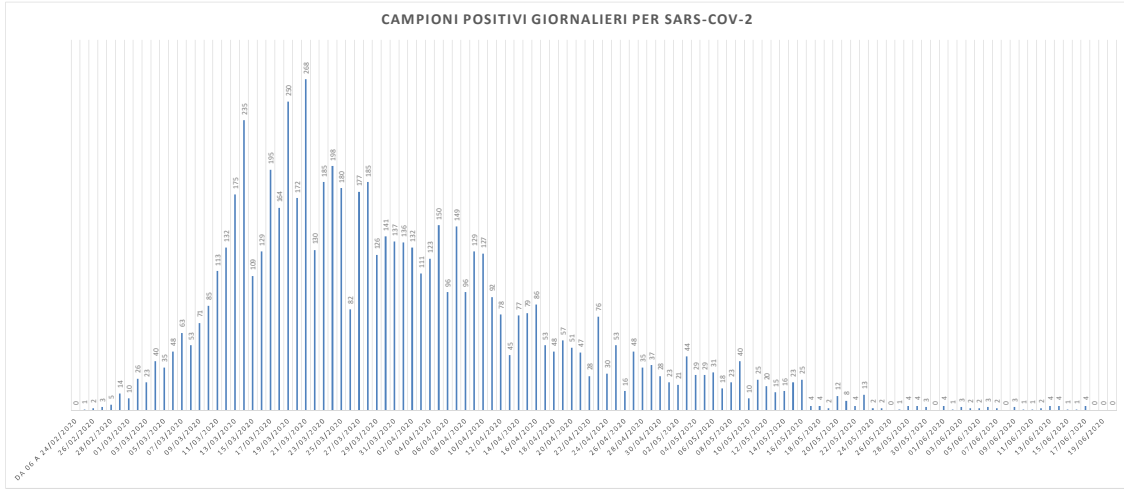

giorno	Campioni Positivi giornalieri per SARS-Cov-2	Campioni complessivamente testati giorno (percorso nuovo)
da 06 a 24/02/2020	0	14
25/02/2020	1	13
26/02/2020	1	13
27/02/2020	3	10
28/02/2020	1	10
29/02/2020	14	11
01/03/2020	1	10
02/03/2020	21	87
03/03/2020	40	126
04/03/2020	35	173
05/03/2020	48	220
06/03/2020	63	218
07/03/2020	93	219
08/03/2020	74	187
09/03/2020	85	210
10/03/2020	113	251
11/03/2020	133	285
12/03/2020	133	311
13/03/2020	175	355
14/03/2020	235	389
15/03/2020	269	300
16/03/2020	297	330
17/03/2020	395	537
18/03/2020	364	620
19/03/2020	280	608
20/03/2020	272	570
21/03/2020	268	651
22/03/2020	180	371
23/03/2020	185	465
24/03/2020	188	467
25/03/2020	180	72
26/03/2020	83	437
27/03/2020	177	824
28/03/2020	188	547
29/03/2020	126	548
30/03/2020	144	714
31/03/2020	137	572
01/04/2020	136	647
02/04/2020	133	730
03/04/2020	111	794
04/04/2020	133	780
05/04/2020	140	667
06/04/2020	78	701
07/04/2020	109	751
08/04/2020	96	662
09/04/2020	129	720
10/04/2020	127	1090
11/04/2020	93	987
12/04/2020	79	454
13/04/2020	45	430
14/04/2020	74	662
15/04/2020	79	1107
16/04/2020	86	1023
17/04/2020	83	1283
18/04/2020	46	1080
19/04/2020	37	801
20/04/2020	51	1084
21/04/2020	42	1453
22/04/2020	28	1130
23/04/2020	24	1441
24/04/2020	30	1143
25/04/2020	53	811
26/04/2020	14	1140
27/04/2020	48	1064
28/04/2020	35	1227
29/04/2020	37	1268
30/04/2020	28	978
01/05/2020	24	1033
02/05/2020	21	1120
03/05/2020	44	150
04/05/2020	29	1207
05/05/2020	28	987
06/05/2020	31	1233
07/05/2020	38	834
08/05/2020	23	730
09/05/2020	40	1367
10/05/2020	10	1023
11/05/2020	25	970
12/05/2020	20	860
13/05/2020	15	980
14/05/2020	31	781
15/05/2020	21	691
16/05/2020	21	861
17/05/2020	4	327
18/05/2020	4	620
19/05/2020	2	930
20/05/2020	12	1063
21/05/2020	8	1000
22/05/2020	4	590
23/05/2020	13	717
24/05/2020	2	398
25/05/2020	2	570
26/05/2020	0	897
27/05/2020	1	788
28/05/2020	4	750
29/05/2020	4	670
30/05/2020	4	570
31/05/2020	0	231
01/06/2020	4	186
02/06/2020	1	371
03/06/2020	2	186
04/06/2020	2	763
05/06/2020	2	570
06/06/2020	1	651
07/06/2020	2	360
08/06/2020	0	590
09/06/2020	3	550
10/06/2020	1	85
11/06/2020	1	251
12/06/2020	2	544
13/06/2020	4	385
14/06/2020	4	268
15/06/2020	1	631
16/06/2020	4	777
17/06/2020	0	624
18/06/2020	0	540
19/06/2020	0	540
<b>20/06/2020</b>	<b>0</b>	<b>688</b>