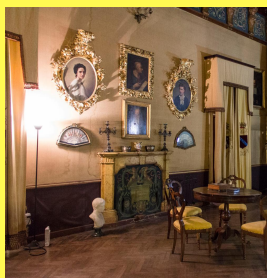

Palazzo Pianetti Vecchio - Via Valle, 3- Tel. 0731 64272

Orario: 10-13/16-19

Casa Museo Colocci-Vespucci

Piazza Colocci, 8 - Tel. 0731 538342

Ore 16-17-18 - solo visite guidate su prenotazione al
numero 0731 538342/439