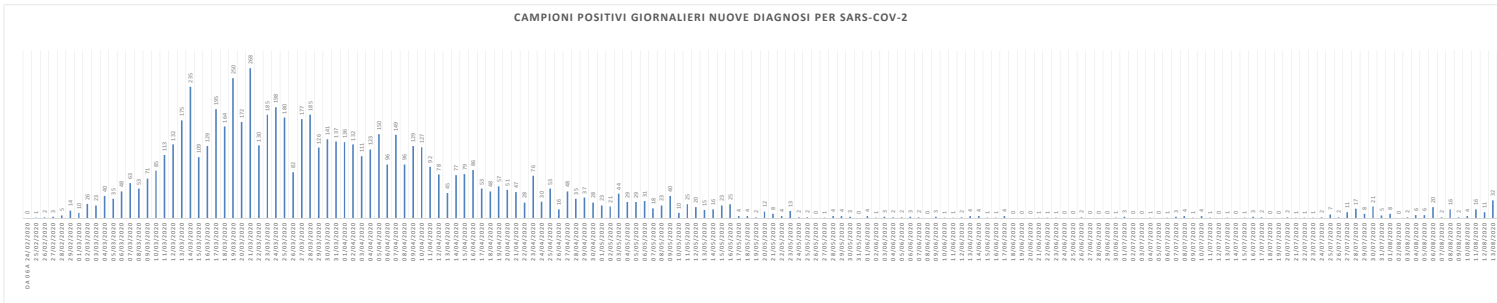

SCREENING HOTEL HOUSE

1° Rapporto risultati Hotel House:
L'indagine epidemiologica relativa al focolaio denominato Hotel House ha rilevato i seguenti casi distribuiti su tre tempi diagnostici:

1) Fase di pre-screening con data referto tamponi dal 9 al 17 Giugno:
- **6 PERSONE POSITIVE COVID-19**