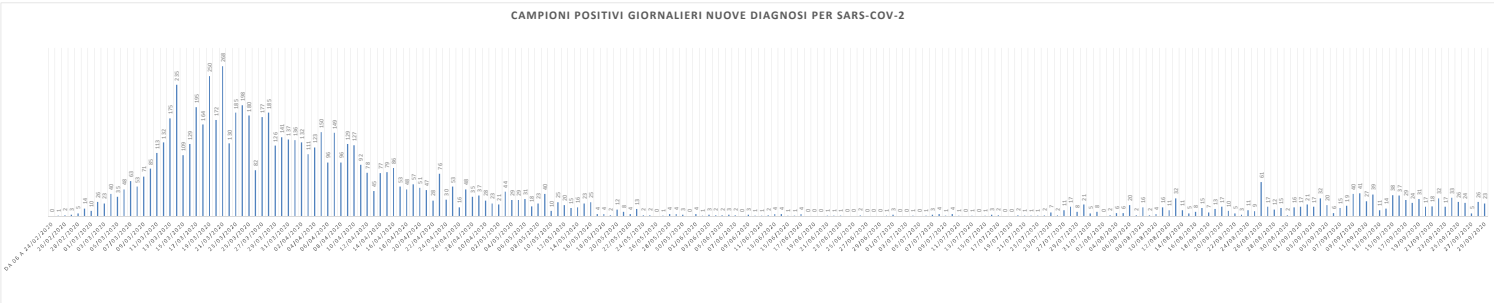

giorno	Campioni Positivi giornalieri NUOVE DIAGNOSI per SARS-CoV-2	Campioni complessivamente testati (giorno precedente + nuovo)
14/05/2020	16	783
15/05/2020	21	804
16/05/2020	21	825
17/05/2020	4	829
18/05/2020	4	833
19/05/2020	7	840
20/05/2020	12	852
21/05/2020	4	856
22/05/2020	4	860
23/05/2020	10	870
24/05/2020	2	872
25/05/2020	2	874
26/05/2020	2	876
27/05/2020	1	877
28/05/2020	1	878
29/05/2020	1	879
30/05/2020	2	881
31/05/2020	2	883
01/06/2020	4	887
02/06/2020	1	888
03/06/2020	1	889
04/06/2020	2	891
05/06/2020	2	893
06/06/2020	3	896
07/06/2020	3	899
08/06/2020	1	900
09/06/2020	1	901
10/06/2020	1	902
11/06/2020	1	903
12/06/2020	2	905
13/06/2020	1	906
14/06/2020	4	910
15/06/2020	1	911
16/06/2020	1	912
17/06/2020	4	916
18/06/2020	2	918
19/06/2020	0	918
20/06/2020	0	918
21/06/2020	0	918
22/06/2020	1	919
23/06/2020	1	920
24/06/2020	0	920
25/06/2020	2	922
26/06/2020	2	924
27/06/2020	0	924
28/06/2020	0	924
29/06/2020	0	924
30/06/2020	1	925
01/07/2020	1	926
02/07/2020	0	926
03/07/2020	0	926
04/07/2020	1	927
05/07/2020	0	927
06/07/2020	2	929
07/07/2020	1	930
08/07/2020	1	931
09/07/2020	1	932
10/07/2020	4	936
11/07/2020	0	936
12/07/2020	0	936
13/07/2020	1	937
14/07/2020	0	937
15/07/2020	1	938
16/07/2020	1	939
17/07/2020	2	941
18/07/2020	0	941
19/07/2020	0	941
20/07/2020	3	944
21/07/2020	1	945
22/07/2020	2	947
23/07/2020	3	950
24/07/2020	11	961
25/07/2020	11	972
26/07/2020	8	750
27/07/2020	21	761
28/07/2020	5	766
01/08/2020	4	770
02/08/2020	0	770
03/08/2020	2	772
04/08/2020	4	776
05/08/2020	4	780
06/08/2020	20	780
07/08/2020	2	782
08/08/2020	10	792
09/08/2020	2	794
10/08/2020	4	798
11/08/2020	10	808
12/08/2020	11	819
13/08/2020	11	830
14/08/2020	11	841
15/08/2020	11	852
16/08/2020	11	863
17/08/2020	11	874
18/08/2020	11	885
19/08/2020	11	896
20/08/2020	11	907
21/08/2020	11	918
22/08/2020	11	929
23/08/2020	11	940
24/08/2020	11	951
25/08/2020	11	962
26/08/2020	11	973
27/08/2020	11	984
28/08/2020	11	995
29/08/2020	11	1006
30/08/2020	11	1017
31/08/2020	11	1028
01/09/2020	11	1039
02/09/2020	11	1050
03/09/2020	11	1061
04/09/2020	11	1072
05/09/2020	11	1083
06/09/2020	11	1094
07/09/2020	11	1105
08/09/2020	11	1116
09/09/2020	11	1127
10/09/2020	11	1138
11/09/2020	11	1149
12/09/2020	11	1160
13/09/2020	11	1171
14/09/2020	11	1182
15/09/2020	11	1193
16/09/2020	11	1204
17/09/2020	11	1215
18/09/2020	11	1226
19/09/2020	11	1237
20/09/2020	11	1248
21/09/2020	11	1259