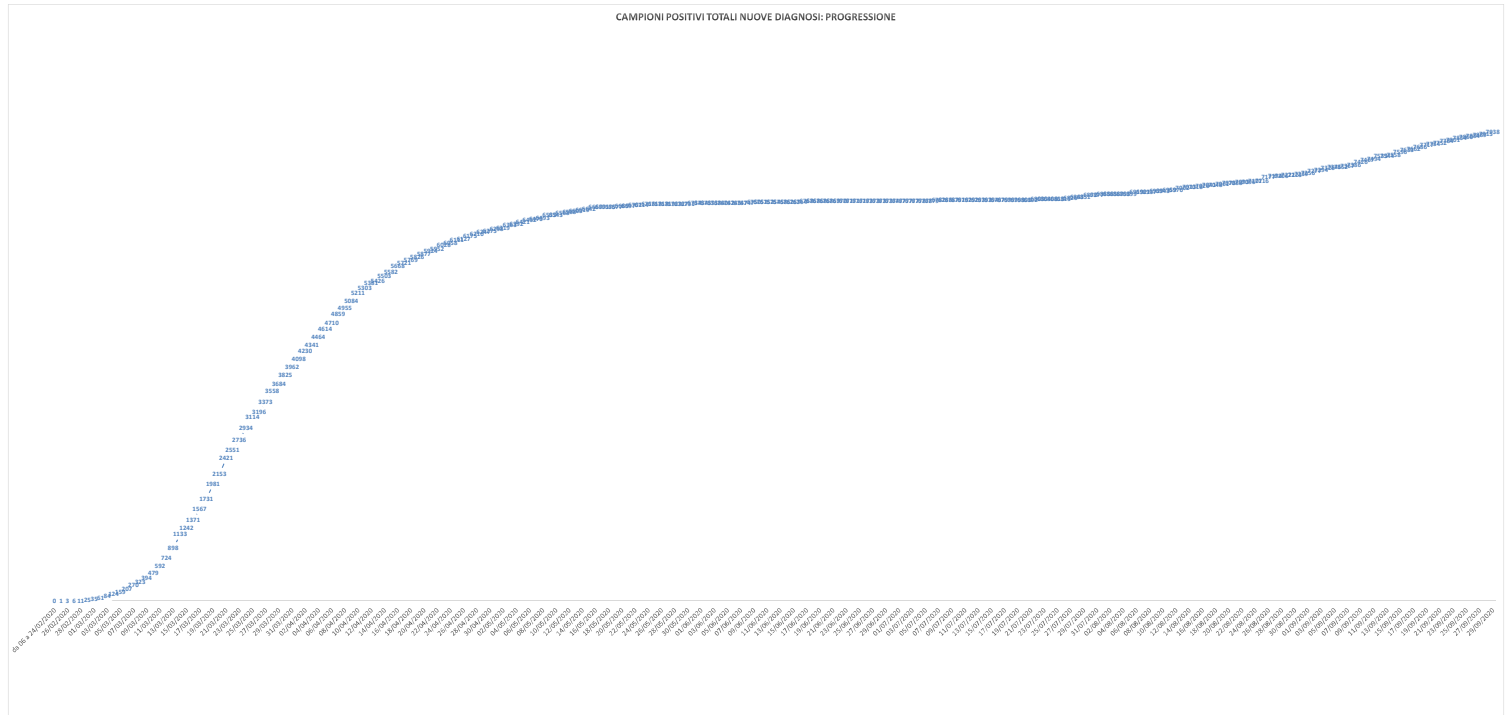

giorno	Campioni Positivi/totali: progressione	Campioni testati totali: progressione
14/05/2020	6619	53813
15/05/2020	6642	54804
16/05/2020	6667	55667
17/05/2020	6673	55988
18/05/2020	6678	56661
19/05/2020	6677	57064
20/05/2020	6689	58667
21/05/2020	6697	59671
22/05/2020	6701	60232
23/05/2020	6714	60949
24/05/2020	6716	61347
25/05/2020	6718	61971
26/05/2020	6718	62813
27/05/2020	6719	63611
28/05/2020	6723	64361
29/05/2020	6727	64947
30/05/2020	6731	65617
31/05/2020	6734	66440
01/06/2020	6734	66624
02/06/2020	6735	66803
03/06/2020	6738	67243
04/06/2020	6740	68197
05/06/2020	6742	68771
06/06/2020	6745	69371
07/06/2020	6747	69771
08/06/2020	6747	70331
09/06/2020	6750	70837
10/06/2020	6751	71531
11/06/2020	6752	72169
12/06/2020	6754	72711
13/06/2020	6758	73291
14/06/2020	6762	73861
15/06/2020	6763	74394
16/06/2020	6764	74827
17/06/2020	6768	75604
18/06/2020	6768	76228
19/06/2020	6768	76777
20/06/2020	6768	77461
21/06/2020	6769	77889
22/06/2020	6770	78304
23/06/2020	6771	78811
24/06/2020	6771	79364
25/06/2020	6771	80138
26/06/2020	6773	80761
27/06/2020	6773	81391
28/06/2020	6773	81871
29/06/2020	6773	82300
30/06/2020	6774	82976
01/07/2020	6777	83627
02/07/2020	6777	84306
03/07/2020	6777	85161
04/07/2020	6778	85761
05/07/2020	6778	86396
06/07/2020	6778	86996
07/07/2020	6782	87697
08/07/2020	6786	87757
09/07/2020	6787	88206
10/07/2020	6791	88811
11/07/2020	6792	89441
12/07/2020	6792	89641
13/07/2020	6793	90200
14/07/2020	6793	90830
15/07/2020	6794	91449
16/07/2020	6797	91901
17/07/2020	6798	92441
18/07/2020	6799	92942
19/07/2020	6799	93127
20/07/2020	6801	93777
21/07/2020	6802	94448
22/07/2020	6803	95108
23/07/2020	6804	95664
24/07/2020	6806	96168
25/07/2020	6813	96696
26/07/2020	6815	96881
27/07/2020	6826	97492
28/07/2020	6843	98192
29/07/2020	6851	98941
30/07/2020	6872	99450
31/07/2020	6877	100017
01/08/2020	6885	100580
02/08/2020	6885	100580
03/08/2020	6887	101121
04/08/2020	6893	101788
05/08/2020	6899	102344
06/08/2020	6918	102992
07/08/2020	6921	103470
08/08/2020	6937	104183
09/08/2020	6939	104355
10/08/2020	6941	104951
11/08/2020	6959	105550
12/08/2020	6970	106171
13/08/2020	7002	106844
14/08/2020	7011	107441
15/08/2020	7018	108070
16/08/2020	7026	108490
17/08/2020	7044	109100
18/08/2020	7048	110796
19/08/2020	7061	111331
20/08/2020	7078	112622
21/08/2020	7088	113499
22/08/2020	7091	114766
23/08/2020	7096	115161
24/08/2020	7107	116021