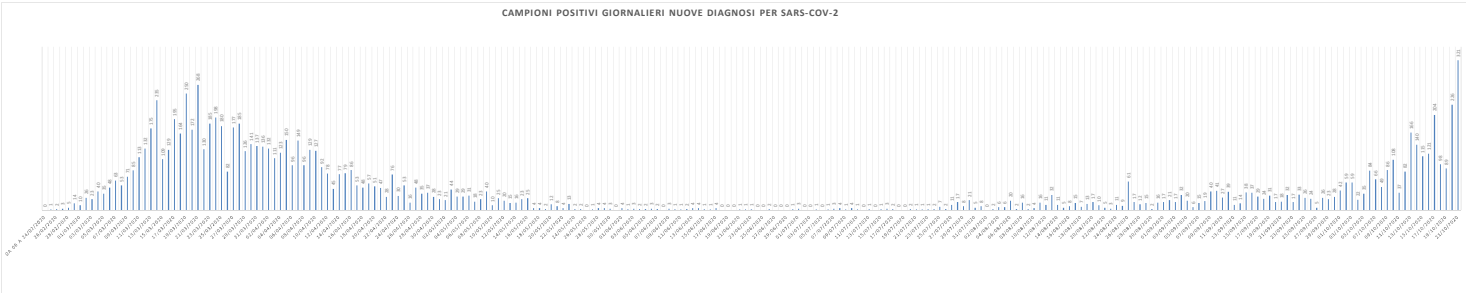

giorno	campioni positivi per SARS-CoV-2	campioni complessivamente testati/giorno (percentuale di positivi)
11/05/2020	0	0
12/05/2020	0	0
13/05/2020	0	0
14/05/2020	0	0
15/05/2020	0	0
16/05/2020	0	0
17/05/2020	0	0
18/05/2020	0	0
19/05/2020	0	0
20/05/2020	0	0
21/05/2020	0	0
22/05/2020	0	0
23/05/2020	0	0
24/05/2020	0	0
25/05/2020	0	0
26/05/2020	0	0
27/05/2020	0	0
28/05/2020	0	0
29/05/2020	0	0
30/05/2020	0	0
31/05/2020	0	0
01/06/2020	0	0
02/06/2020	0	0
03/06/2020	0	0
04/06/2020	0	0
05/06/2020	0	0
06/06/2020	0	0
07/06/2020	0	0
08/06/2020	0	0
09/06/2020	0	0
10/06/2020	0	0
11/06/2020	0	0
12/06/2020	0	0
13/06/2020	0	0
14/06/2020	0	0
15/06/2020	0	0
16/06/2020	0	0
17/06/2020	0	0
18/06/2020	0	0
19/06/2020	0	0
20/06/2020	0	0
21/06/2020	0	0
22/06/2020	0	0
23/06/2020	0	0
24/06/2020	0	0
25/06/2020	0	0
26/06/2020	0	0
27/06/2020	0	0
28/06/2020	0	0
29/06/2020	0	0
30/06/2020	0	0
01/07/2020	0	0
02/07/2020	0	0
03/07/2020	0	0
04/07/2020	0	0
05/07/2020	0	0
06/07/2020	0	0
07/07/2020	0	0
08/07/2020	0	0
09/07/2020	0	0
10/07/2020	0	0
11/07/2020	0	0
12/07/2020	0	0
13/07/2020	0	0
14/07/2020	0	0
15/07/2020	0	0
16/07/2020	0	0
17/07/2020	0	0
18/07/2020	0	0
19/07/2020	0	0
20/07/2020	0	0
21/07/2020	0	0
22/07/2020	0	0
23/07/2020	0	0
24/07/2020	0	0
25/07/2020	0	0
26/07/2020	0	0
27/07/2020	0	0
28/07/2020	0	0
29/07/2020	0	0
30/07/2020	0	0
31/07/2020	0	0
01/08/2020	0	0
02/08/2020	0	0
03/08/2020	0	0
04/08/2020	0	0
05/08/2020	0	0
06/08/2020	0	0
07/08/2020	0	0
08/08/2020	0	0
09/08/2020	0	0
10/08/2020	0	0
11/08/2020	0	0
12/08/2020	0	0
13/08/2020	0	0
14/08/2020	0	0
15/08/2020	0	0
16/08/2020	0	0
17/08/2020	0	0
18/08/2020	0	0
19/08/2020	0	0
20/08/2020	0	0
21/08/2020	0	0
22/08/2020	0	0
23/08/2020	0	0
24/08/2020	0	0
25/08/2020	0	0
26/08/2020	0	0
27/08/2020	0	0
28/08/2020	0	0
29/08/2020	0	0
30/08/2020	0	0
31/08/2020	0	0
01/09/2020	0	0
02/09/2020	0	0
03/09/2020	0	0
04/09/2020	0	0
05/09/2020	0	0
06/09/2020	0	0
07/09/2020	0	0
08/09/2020	0	0
09/09/2020	0	0
10/09/2020	0	0
11/09/2020	0	0
12/09/2020	0	0
13/09/2020	0	0
14/09/2020	0	0
15/09/2020	0	0
16/09/2020	0	0
17/09/2020	0	0
18/09/2020	0	0
19/09/2020	0	0
20/09/2020	0	0
21/09/2020	0	0
22/09/2020	0	0
23/09/2020	0	0
24/09/2020	0	0
25/09/2020	0	0
26/09/2020	0	0
27/09/2020	0	0
28/09/2020	0	0
29/09/2020	0	0
30/09/2020	0	0
01/10/2020	0	0
02/10/2020	0	0
03/10/2020	0	0
04/10/2020	0	0
05/10/2020	0	0
06/10/2020	0	0
07/10/2020	0	0
08/10/2020	0	0
09/10/2020	0	0
10/10/2020	0	0
11/10/2020	0	0
12/10/2020	0	0
13/10/2020	0	0
14/10/2020	0	0
15/10/2020	0	0
16/10/2020	0	0
17/10/2020	0	0
18/10/2020	0	0
19/10/2020	0	0
20/10/2020	0	0
21/10/2020	0	0
22/10/2020	0	0
23/10/2020	0	0
24/10/2020	0	0
25/10/2020	0	0
26/10/2020	0	0
27/10/2020	0	0
28/10/2020	0	0
29/10/2020	0	0
30/10/2020	0	0
31/10/2020	0	0

SCREENING HOTEL HOUSE

1° Rapporto risultati Hotel House:
L'indagine epidemiologica relativa al focolaio denominato Hotel House ha rilevato i seguenti casi distribuiti su tre tempi diagnostici:

1) Fase di pre-screening con data referto tamponi dal 9 al 17 Giugno:
  6 PERSONE POSITIVE COVID-19
2) Fase di screening Hotel House con data referto tamponi dal 18 Giugno al 7 Luglio:
  15 PERSONE POSITIVE COVID-19 appartenenti al focolaio HH complessivamente su un totale di 1024 tamponi effettuati
3) Fase di re-test e percorso guarigione dal 3 Luglio:
  7 PERSONE GUARITE (con doppio tampone negativo consecutivo) appartenenti al focolaio HH sul totale di 21 persone COVID-19 positive