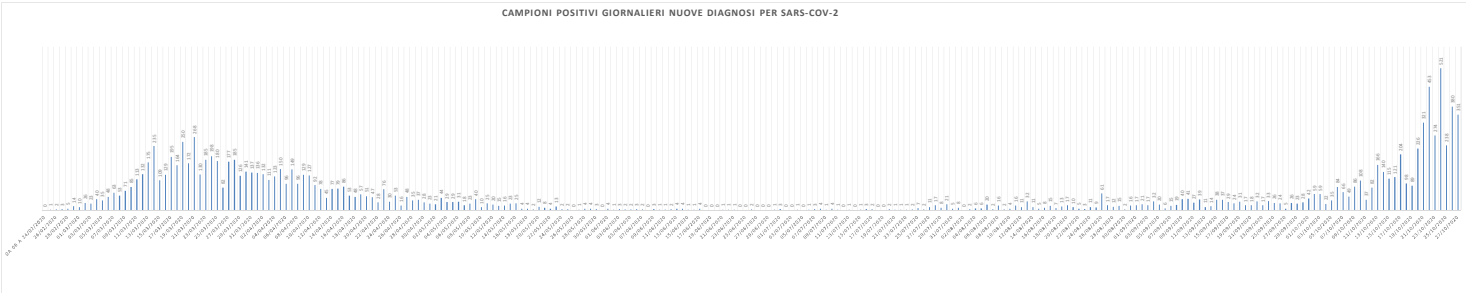

giorno	campioni positivi per SARS-CoV-2	campioni complessivamente testati/giorno
11/06/2020	0	0
12/06/2020	0	0
13/06/2020	0	0
14/06/2020	0	0
15/06/2020	0	0
16/06/2020	0	0
17/06/2020	0	0
18/06/2020	0	0
19/06/2020	0	0
20/06/2020	0	0
21/06/2020	0	0
22/06/2020	0	0
23/06/2020	0	0
24/06/2020	0	0
25/06/2020	0	0
26/06/2020	0	0
27/06/2020	0	0
28/06/2020	0	0
29/06/2020	0	0
30/06/2020	0	0
01/07/2020	0	0
02/07/2020	0	0
03/07/2020	0	0
04/07/2020	0	0
05/07/2020	0	0
06/07/2020	0	0
07/07/2020	0	0
08/07/2020	0	0
09/07/2020	0	0
10/07/2020	0	0
11/07/2020	0	0
12/07/2020	0	0
13/07/2020	0	0
14/07/2020	0	0
15/07/2020	0	0
16/07/2020	0	0
17/07/2020	0	0
18/07/2020	0	0
19/07/2020	0	0
20/07/2020	0	0
21/07/2020	0	0
22/07/2020	0	0
23/07/2020	0	0
24/07/2020	0	0
25/07/2020	0	0
26/07/2020	0	0
27/07/2020	0	0
28/07/2020	0	0
29/07/2020	0	0
30/07/2020	0	0
31/07/2020	0	0
01/08/2020	0	0
02/08/2020	0	0
03/08/2020	0	0
04/08/2020	0	0
05/08/2020	0	0
06/08/2020	0	0
07/08/2020	0	0
08/08/2020	0	0
09/08/2020	0	0
10/08/2020	0	0
11/08/2020	0	0
12/08/2020	0	0
13/08/2020	0	0
14/08/2020	0	0
15/08/2020	0	0
16/08/2020	0	0
17/08/2020	0	0
18/08/2020	0	0
19/08/2020	0	0
20/08/2020	0	0
21/08/2020	0	0
22/08/2020	0	0
23/08/2020	0	0
24/08/2020	0	0
25/08/2020	0	0
26/08/2020	0	0
27/08/2020	0	0
28/08/2020	0	0
29/08/2020	0	0
30/08/2020	0	0
31/08/2020	0	0
01/09/2020	0	0
02/09/2020	0	0
03/09/2020	0	0
04/09/2020	0	0
05/09/2020	0	0
06/09/2020	0	0
07/09/2020	0	0
08/09/2020	0	0
09/09/2020	0	0
10/09/2020	0	0
11/09/2020	0	0
12/09/2020	0	0
13/09/2020	0	0
14/09/2020	0	0
15/09/2020	0	0
16/09/2020	0	0
17/09/2020	0	0
18/09/2020	0	0
19/09/2020	0	0
20/09/2020	0	0
21/09/2020	0	0
22/09/2020	0	0
23/09/2020	0	0
24/09/2020	0	0
25/09/2020	0	0
26/09/2020	0	0
27/09/2020	0	0
28/09/2020	0	0
29/09/2020	0	0
30/09/2020	0	0
01/10/2020	0	0
02/10/2020	0	0
03/10/2020	0	0
04/10/2020	0	0
05/10/2020	0	0
06/10/2020	0	0
07/10/2020	0	0
08/10/2020	0	0
09/10/2020	0	0
10/10/2020	0	0
11/10/2020	0	0
12/10/2020	0	0
13/10/2020	0	0
14/10/2020	0	0
15/10/2020	0	0
16/10/2020	0	0
17/10/2020	0	0
18/10/2020	0	0
19/10/2020	0	0
20/10/2020	0	0
21/10/2020	0	0
22/10/2020	0	0
23/10/2020	0	0
24/10/2020	0	0
25/10/2020	0	0
26/10/2020	0	0
27/10/2020	0	0
28/10/2020	0	0
29/10/2020	0	0
30/10/2020	0	0
31/10/2020	0	0

SCREENING HOTEL HOUSE

1° Rapporto risultati Hotel House:
L'indagine epidemiologica relativa al focolaio denominato Hotel House ha rilevato i seguenti casi distribuiti su tre tempi diagnostici:

1. **1) Fase di pre-screening con data referto tamponi dal 9 al 17 Giugno:**
   6 PERSONE POSITIVE COVID-19
2. **2) Fase di screening Hotel House con data referto tamponi dal 18 Giugno al 7 Luglio:**
   15 PERSONE POSITIVE COVID-19 appartenenti al focolaio HH complessivamente su un totale di 1024 tamponi effettuati
3. **3) Fase di re-test e percorso guarigione dal 3 Luglio:**
   7 PERSONE GUARITE (con doppio tampone negativo consecutivo) appartenenti al focolaio HH sul totale di 21 persone COVID-19 positive