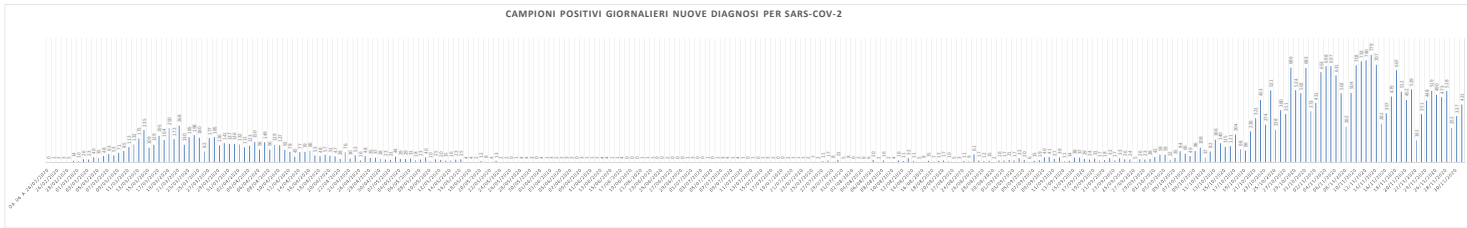

giorno	testati (totali) - positivi (totali) - positivi (per 1000 testati)	testati (per 1000 testati) - positivi (per 1000 testati)
01/12/2020	1000	1000
02/12/2020	1000	1000
03/12/2020	1000	1000
04/12/2020	1000	1000
05/12/2020	1000	1000
06/12/2020	1000	1000
07/12/2020	1000	1000
08/12/2020	1000	1000
09/12/2020	1000	1000
10/12/2020	1000	1000
11/12/2020	1000	1000
12/12/2020	1000	1000
13/12/2020	1000	1000
14/12/2020	1000	1000
15/12/2020	1000	1000
16/12/2020	1000	1000
17/12/2020	1000	1000
18/12/2020	1000	1000
19/12/2020	1000	1000
20/12/2020	1000	1000
21/12/2020	1000	1000
22/12/2020	1000	1000
23/12/2020	1000	1000
24/12/2020	1000	1000
25/12/2020	1000	1000
26/12/2020	1000	1000
27/12/2020	1000	1000
28/12/2020	1000	1000
29/12/2020	1000	1000
30/12/2020	1000	1000
31/12/2020	1000	1000