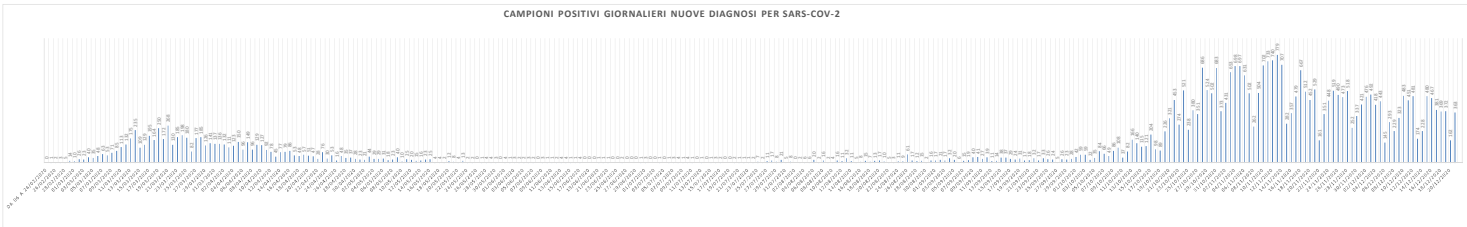

giorno	testati: Pagine giornaliere NUOVE ESAMINI per SARS-CoV-2	risultati: complessivamente testati/giorno (giornata base)
01/12/2020	100	100
02/12/2020	100	100
03/12/2020	100	100
04/12/2020	100	100
05/12/2020	100	100
06/12/2020	100	100
07/12/2020	100	100
08/12/2020	100	100
09/12/2020	100	100
10/12/2020	100	100
11/12/2020	100	100
12/12/2020	100	100
13/12/2020	100	100
14/12/2020	100	100
15/12/2020	100	100
16/12/2020	100	100
17/12/2020	100	100
18/12/2020	100	100
19/12/2020	100	100
20/12/2020	100	100
21/12/2020	100	100
22/12/2020	100	100
23/12/2020	100	100
24/12/2020	100	100
25/12/2020	100	100
26/12/2020	100	100
27/12/2020	100	100
28/12/2020	100	100
29/12/2020	100	100
30/12/2020	100	100
31/12/2020	100	100
01/01/2021	100	100
02/01/2021	100	100
03/01/2021	100	100
04/01/2021	100	100
05/01/2021	100	100
06/01/2021	100	100
07/01/2021	100	100
08/01/2021	100	100
09/01/2021	100	100
10/01/2021	100	100
11/01/2021	100	100
12/01/2021	100	100
13/01/2021	100	100
14/01/2021	100	100
15/01/2021	100	100
16/01/2021	100	100
17/01/2021	100	100
18/01/2021	100	100
19/01/2021	100	100
20/01/2021	100	100
21/01/2021	100	100
22/01/2021	100	100
23/01/2021	100	100
24/01/2021	100	100
25/01/2021	100	100
26/01/2021	100	100
27/01/2021	100	100
28/01/2021	100	100
29/01/2021	100	100
30/01/2021	100	100
31/01/2021	100	100
01/02/2021	100	100
02/02/2021	100	100
03/02/2021	100	100
04/02/2021	100	100
05/02/2021	100	100
06/02/2021	100	100
07/02/2021	100	100
08/02/2021	100	100
09/02/2021	100	100
10/02/2021	100	100
11/02/2021	100	100
12/02/2021	100	100
13/02/2021	100	100
14/02/2021	100	100
15/02/2021	100	100
16/02/2021	100	100
17/02/2021	100	100
18/02/2021	100	100
19/02/2021	100	100
20/02/2021	100	100
21/02/2021	100	100
22/02/2021	100	100
23/02/2021	100	100
24/02/2021	100	100
25/02/2021	100	100
26/02/2021	100	100
27/02/2021	100	100
28/02/2021	100	100
29/02/2021	100	100
30/02/2021	100	100